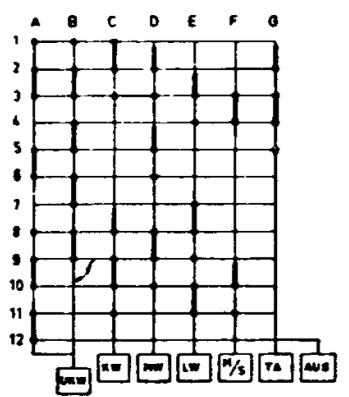

GRAETZ - Mod. Grazioso 230/232

Abgleichpunkte:
 UKW 845 MHz, 88 MHz
 MW 7 MHz
 MW 330 kHz, 1450 kHz, 1600 kHz
 LW 200 kHz
 Zwischenfrequenzen:
 FM 10,7 MHz
 AM 460 kHz

Schalterdiagramm von unten gesehen