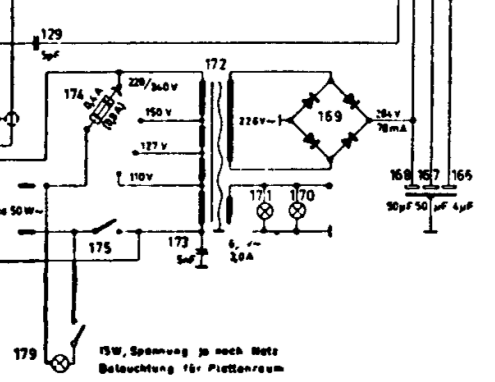

GRAETZ - Mod. Grazioso 230/232

Abgleichpunkte:
UKW 845 MHz, 88 MHz
MW 7 MHz
MW 330 kHz, 1450 kHz, 1600 kHz
LW 200 kHz
Zwischenfrequenzen:
FM 10,7 MHz
AM 460 kHz

Chassis von unten gesehen

Grazioso 230/232 UKW-Musiktruhe

GRAETZ-SICART (Graetz Radio und Fernsehwerke, Altena) - Mod. Grazioso 230 e Scherzo 232. Apparecchi AM/FM con riproduzione sonora ad alta fedeltà. Il mod. Scherzo 232 è provvisto di tre altoparlanti. Gamme d'onda: lunghe, medie e corte a modulazione di