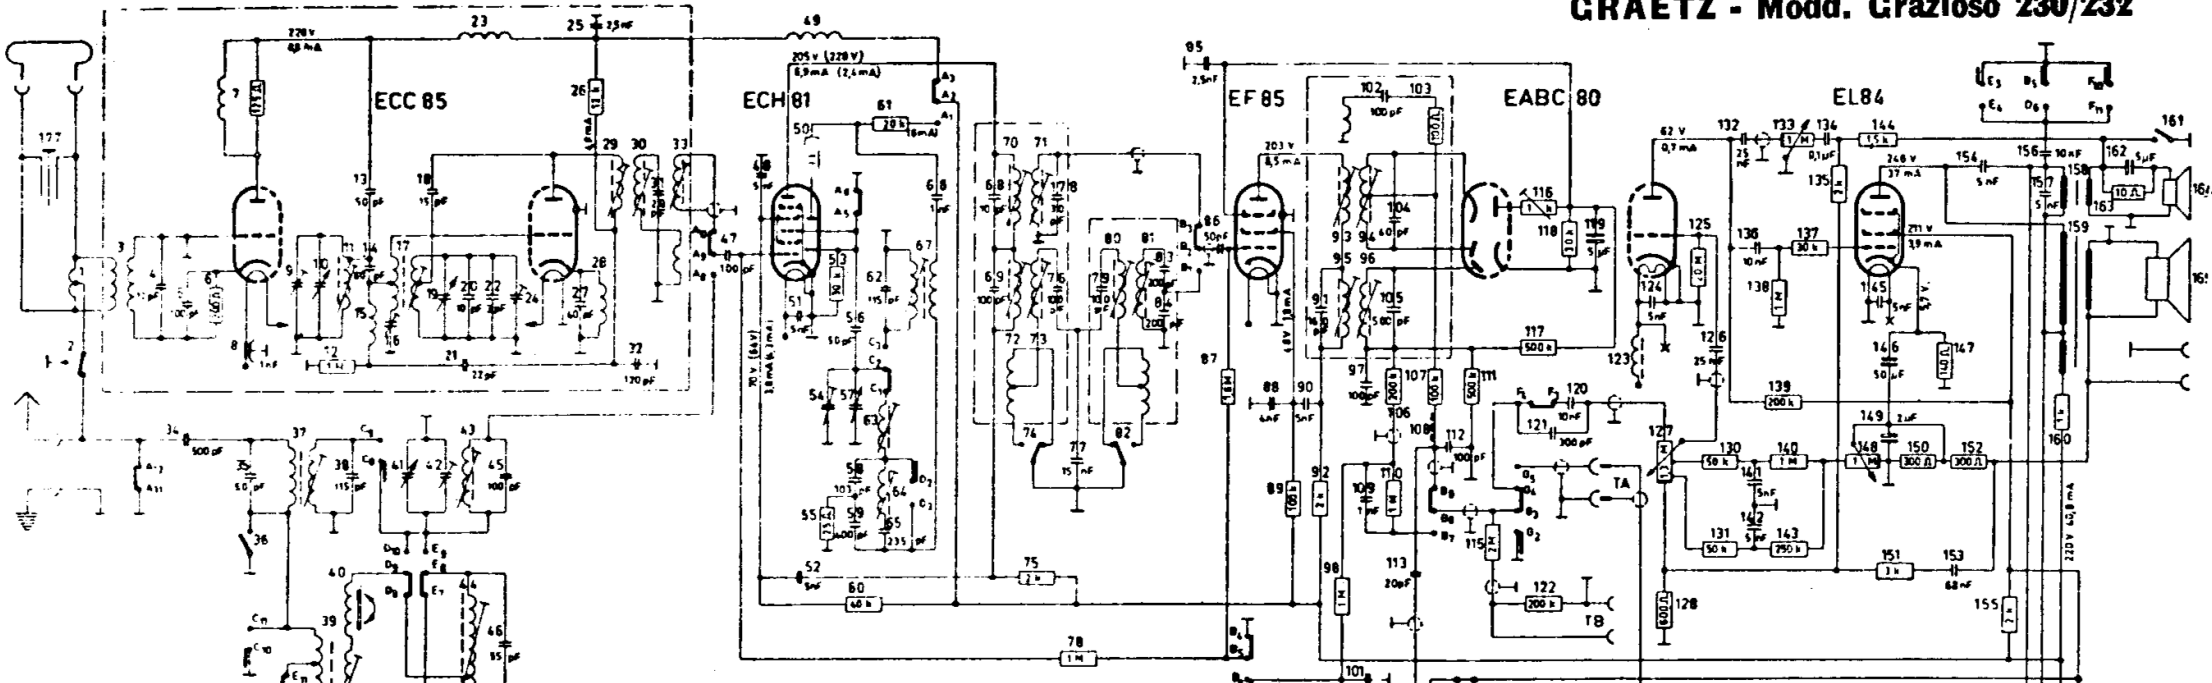

GRAETZ - Mod. Grazioso 230/232

Abgleichpunkte:
 UKW 845 MHz, 88 MHz
 MW 7 MHz
 MW 330 kHz, 1450 kHz, 1600 kHz
 LW 200 kHz
 Zwischenfrequenzen:
 FM 10,7 MHz
 AM 460 kHz

Schalterdiagramm von unten gesehen

Chassis von unten gesehen

Grazioso 230/232 UKW-Musiktruhe

GRAETZ-SICART (Graetz Radio und Fernsehwerke, Altena) - Mod. Grazioso 230 e Scherzo 232. Apparecchi AM/FM con riproduzione sonora ad alta fedeltà. Il mod. Scherzo 232 è provvisto di tre altoparlanti. Gamme d'onda: lunghe, medie e corte a modulazione di