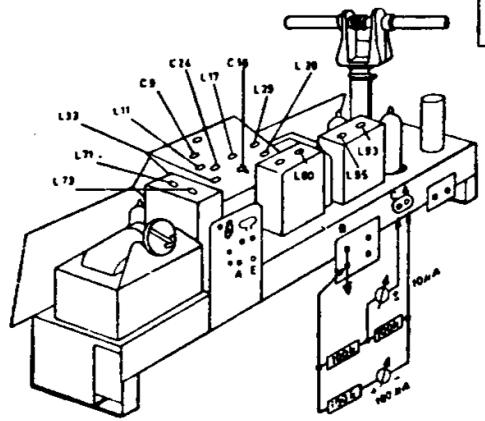

Chassis von unten gesehen

Grazioso 230/232 UKW-Musiktruhe

GRAETZ-SICART (Graetz Radio und Fernsehwerke, Altena) - Mod. Grazioso 230 e Scherzo 232. Apparecchi AM/FM con riproduzione sonora ad alta fedeltà. Il mod. Scherzo 232 è provvisto di tre altoparlanti. Gamme d'onda: lunghe, medie e corte a modulazione di