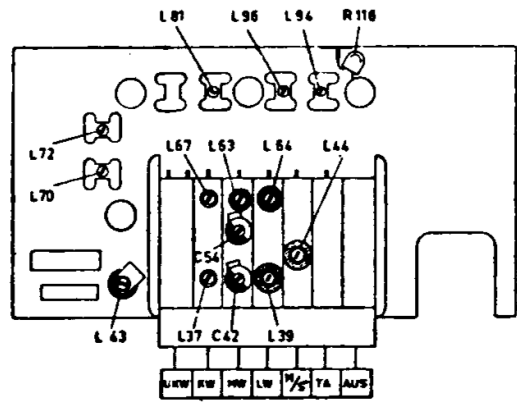

GRAETZ - Mod. Grazioso 230/232

Abgleichpunkte:
 UKW 845 MHz, 88 MHz
 MW 7 MHz
 MW 330 kHz, 1450 kHz, 1600 kHz
 LW 200 kHz
 Zwischenfrequenzen:
 FM 10,7 MHz
 AM 460 kHz

Schalterdiagramm von unten gesehen

Chassis von unten gesehen

Grazioso 230/232 UKW-Musiktruhe

GRAETZ-SICART (Graetz Radio und Fernsehwerke, Altena) - Mod. Grazioso 230 e Scherzo 232. Apparecchi AM/FM con riproduzione sonora ad alta fedeltà. Il mod. Scherzo 232 è provvisto di tre altoparlanti. Gamme d'onda: lunghe, medie e corte a modulazione di